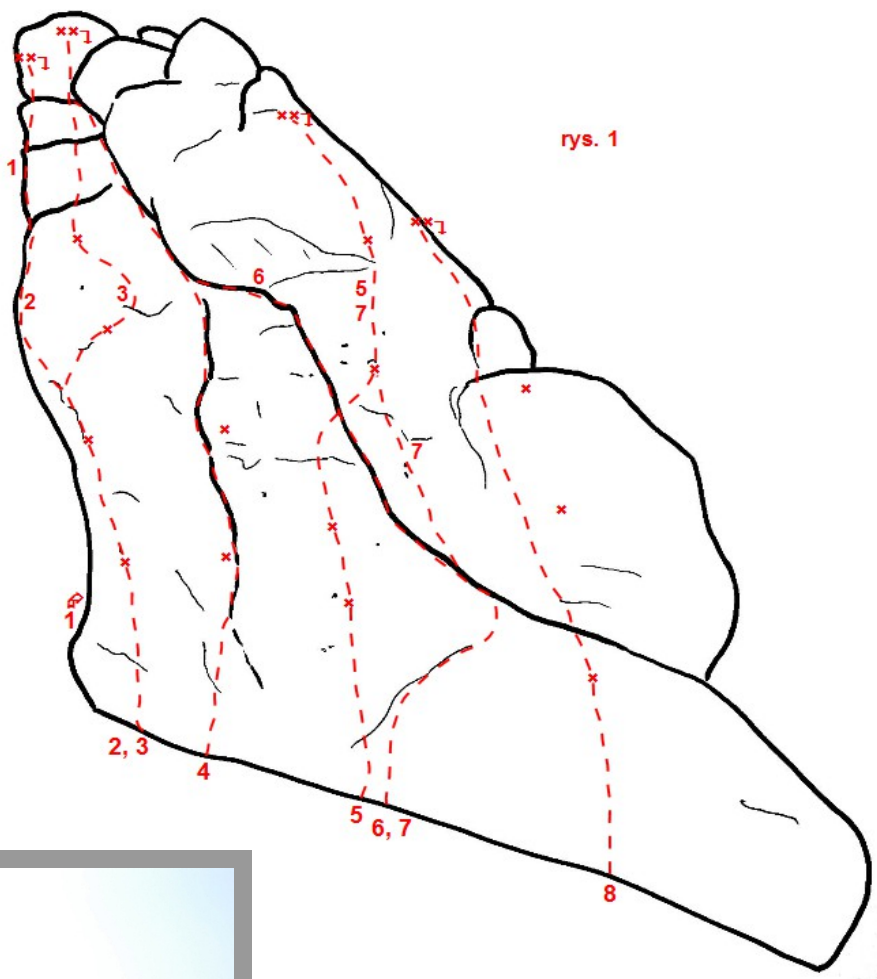

## SKAŁA GĄSIECKIEGO

1. **Kaszanka Dla Kierownika VI.3+** (3R+ST)  
T. Kuliński (RP) 1997
2. **Filar Dorosza VI.3** (2R+ST)  
brak ringów w górnej części  
M. Czachor (TR) 1981  
W. Podhajny (RP) 1988
3. **Gatuzka Jabłoni VI.3+/4** (4R+ST)  
D. Gielnik (RP) 1989

Skala Gąsieckiego i Długa Grań