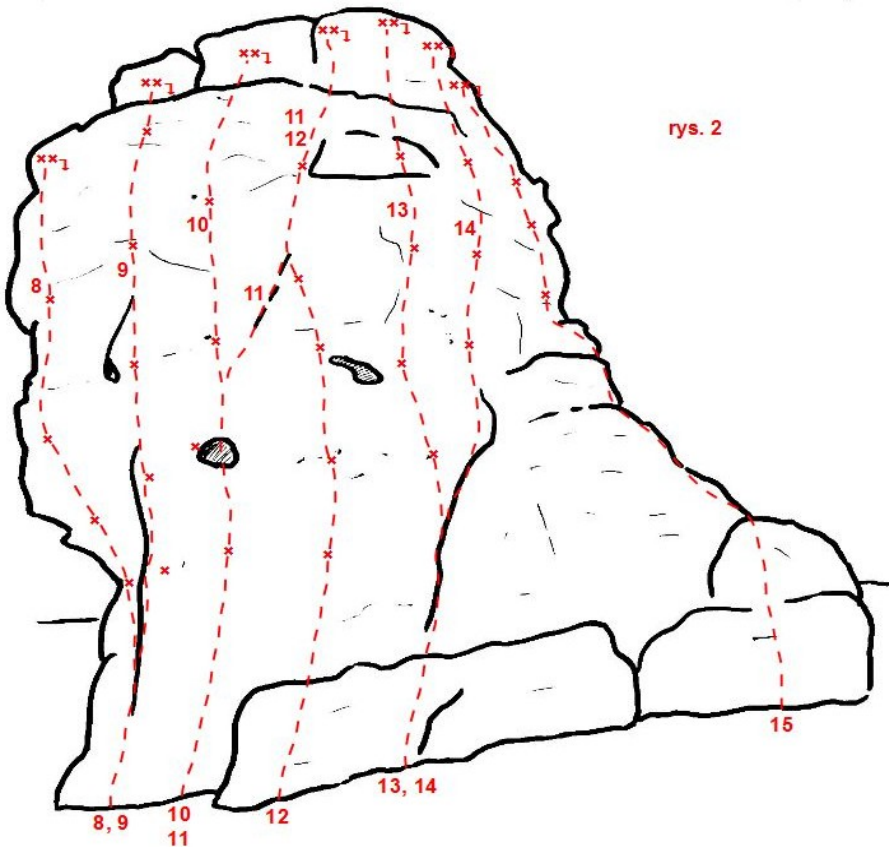

## MŁYNARZ

1. **Fraszka VI+** (3R+ST)  
R. Pietrasiak (RP) 1996
2. **Ja Sem Netoperek VI.1+** (4R+ST)  
R. Mrozek (RP) 1996  
start bez kamieni

3. **Skośna Rysa IV** (3R+ST)
4. **Młynarczyk V** (4R+ST)
5. **Młynarzowa Piątka V** (5R+ST)
6. **Młynarzowa Piątka Wprost V** (4R+ST)
7. **Kant Młynarza (Lewy Kant Młynarza) VI.1+** (5R+ST)  
R. Malczyk (TR) 1975  
J. Zaczkowski, K. Kucharczyk (solo) 1987
8. **Kant Młynarza II (Prawy Kant Młynarza) VI.1+/2** (4R+ST)  
Ł. Müller (solo) 1994

rys. 1

9. **Lewy Młynarz (Plemnik) VI.1** (5R+ST)

10. **Dirrettissima VI** (4R+ST)  
J. Skorek, Z. Wach (RP) 1971  
J. Fijałkowski, R. Pilch (solo) 1978
11. **Droga Utrackiego VI** (5R+ST)  
L. Utracki (A0) 1955
12. **Środek Młynarza VI** (5R+ST)
13. **Prawy Młynarz V+** (4R+ST)  
J. Fijałkowski, R. Pilch (solo) 1978
14. **Raj Kursantów VI** (4R+ST)
15. **Kant Kursantów IV** (3R+ST)

## ZŁOMISKA

16. **Bułka Z Masłem III** (4R+ST)

naprzeciwko tylnej (wschodniej) ściany Młynarza