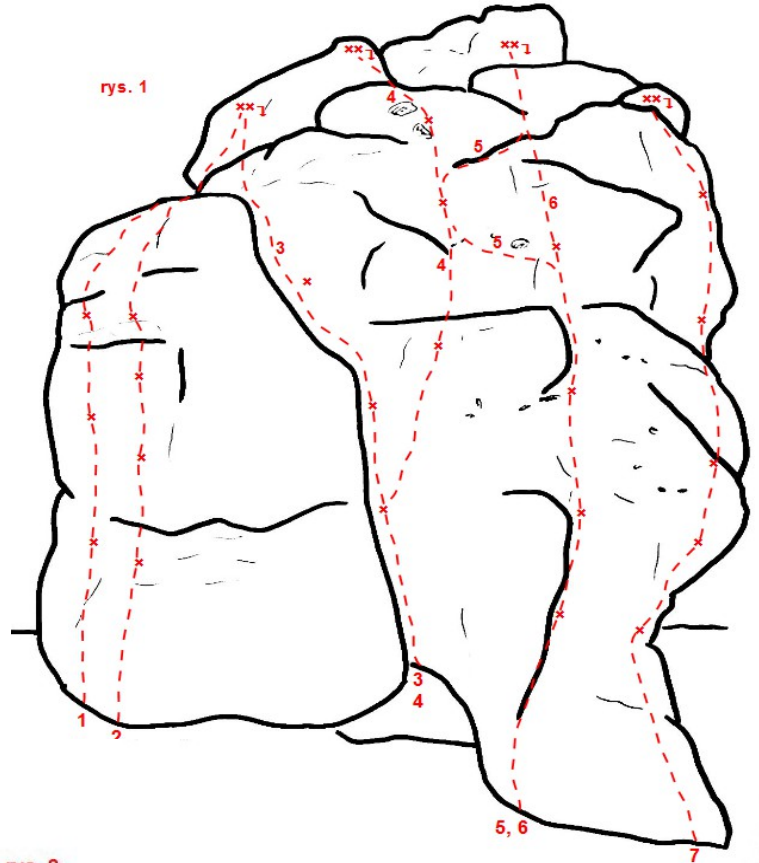

## MŁYNARZ

1. **Fraszka VI+** (3R+ST)  
R. Pietrasiak (RP) 1996
2. **Ja Sem Netoperek VI.1+** (4R+ST)  
R. Mrozek (RP) 1996  
start bez kamieni

3. **Skośna Rysa IV** (3R+ST)
4. **Młynarczyk V** (4R+ST)
5. **Młynarzowa Piątka V** (5R+ST)
6. **Młynarzowa Piątka Wprost V** (4R+ST)
7. **Kant Młynarza (Lewy Kant Młynarza) VI.1+** (5R+ST)  
R. Malczyk (TR) 1975  
J. Zaczkowski, K. Kucharczyk (solo) 1987
8. **Kant Młynarza II (Prawy Kant Młynarza) VI.1+/2** (4R+ST)  
Ł. Müller (solo) 1994

rys. 1

9. **Lewy Młynarz (Plemnik) VI.1** (5R+ST)

10. **Dirrettissima VI** (4R+ST)  
J. Skorek, Z. Wach (RP) 1971  
J. Fijałkowski, R. Pilch (solo) 1978
11. **Droga Utrackiego VI** (5R+ST)  
L. Utracki (A0) 1955
12. **Środek Młynarza VI** (5R+ST)
13. **Prawy Młynarz V+** (4R+ST)  
J. Fijałkowski, R. Pilch (solo) 1978
14. **Raj Kursantów VI** (4R+ST)
15. **Kant Kursantów IV** (3R+ST)

## ZŁOMISKA

16. **Bułka Z Masłem III** (4R+ST)

naprzeciwko tylnej (wschodniej) ściany Młynarza