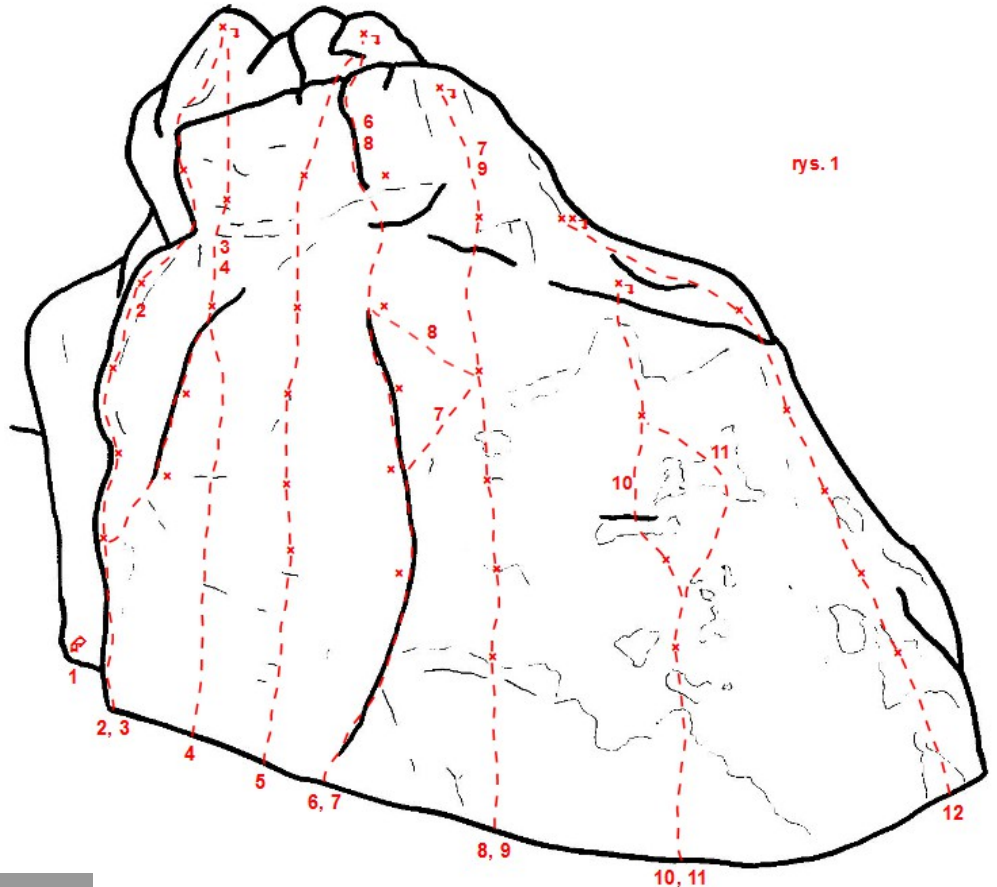

DZIURKI

1. **Skrajny Komin (Komin Dziurek) V** (TRAD)
2. **Pinokio I Mamba VI+** (5R+RZ)
S. Nałudka (RP) 1993
D. Kapturek (solo) 1993
3. **Mała Sprężyna VI+** (5R+RZ)
4. **Króliki Poszły W Las VI.2+** (TR+RZ)
Ł. Müller (RP) 1993
brak asekuracji w dolnej części drogi
5. **Bormaszyna (Mały Saduś) VI.4+/5** (5R+RZ)
J. Fijałkowski, E. Sosnowska (H, A3) 1975
L. Milczarek (RP) 1986

6. **Mały R VI.2** (5R+RZ)
A. Grossman (H, V A2) 1965
Z. Wach, G. Chwoła (TR) 1976
M. Misztal (RP) 1987
Ł. Müller (solo) 1995
7. **Mały Wachowicz V+** (5R+RZ)
8. **Teoria Struny VI.3** (6R+RZ)
D. Kapturek (RP) 1993
9. **Wielki Kapturek VI.2+** (5R+RZ)
D. Kapturek (RP) 1992, (solo) 1993
10. **Dziurki Środkowe VI** (3R+RZ)
H. Mazurek i tow. (H) 1966
J. Fijałkowski, R. Pilch (solo) 1978
11. **Dziurki Prawe V+** (3R+RZ)
J. Hirszowski, A. Marczak,
K. Zdzitowiecki (TR) 1969
J. Fijałkowski, R. Pilch (solo) 1978
oryginalnie droga miała inny przebieg
12. **Słoneczny Filarek IV** (5R+ST)

Na schemacie nie ujęto dróg i wariantów, które obecnie nie są chodzone.