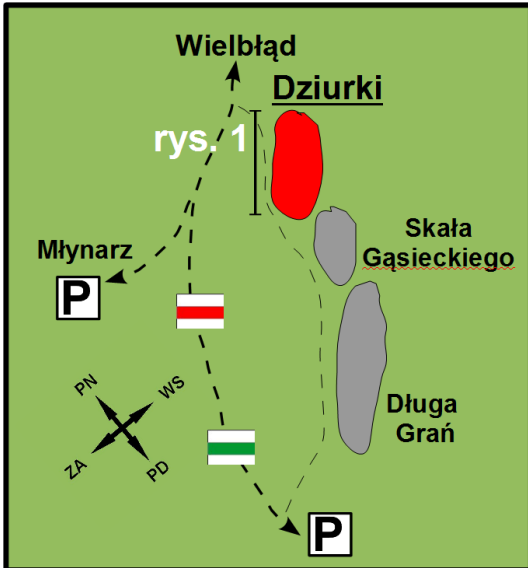

DZIURKI

1. **Skrajny Komin (Komin Dziurek) V** (TRAD)
2. **Pinokio I Mamba VI+** (5R+RZ)
S. Nałudka (RP) 1993
D. Kapturek (solo) 1993
3. **Mała Sprężyna VI+** (5R+RZ)
4. **Króliki Poszły W Las VI.2+** (TR+RZ)
Ł. Müller (RP) 1993
brak asekuracji w dolnej części drogi
5. **Bormaszyna (Mały Saduś) VI.4+/5** (5R+RZ)
J. Fijałkowski, E. Sosnowska (H, A3) 1975
L. Milczarek (RP) 1986

6. **Mały R VI.2** (5R+RZ)
A. Grossman (H, V A2) 1965
Z. Wach, G. Chwoła (TR) 1976
M. Misztal (RP) 1987
Ł. Müller (solo) 1995
7. **Mały Wachowicz V+** (5R+RZ)
8. **Teoria Struny VI.3** (6R+RZ)
D. Kapturek (RP) 1993
9. **Wielki Kapturek VI.2+** (5R+RZ)
D. Kapturek (RP) 1992, (solo) 1993
10. **Dziurki Środkowe VI** (3R+RZ)
H. Mazurek i tow. (H) 1966
J. Fijałkowski, R. Pilch (solo) 1978
11. **Dziurki Prawe V+** (3R+RZ)
J. Hirszowski, A. Marczak,
K. Zdzitowiecki (TR) 1969
J. Fijałkowski, R. Pilch (solo) 1978
oryginalnie droga miała inny przebieg
12. **Słoneczny Filarek IV** (5R+ST)

Na schemacie nie ujęto dróg i wariantów, które obecnie nie są chodzone.