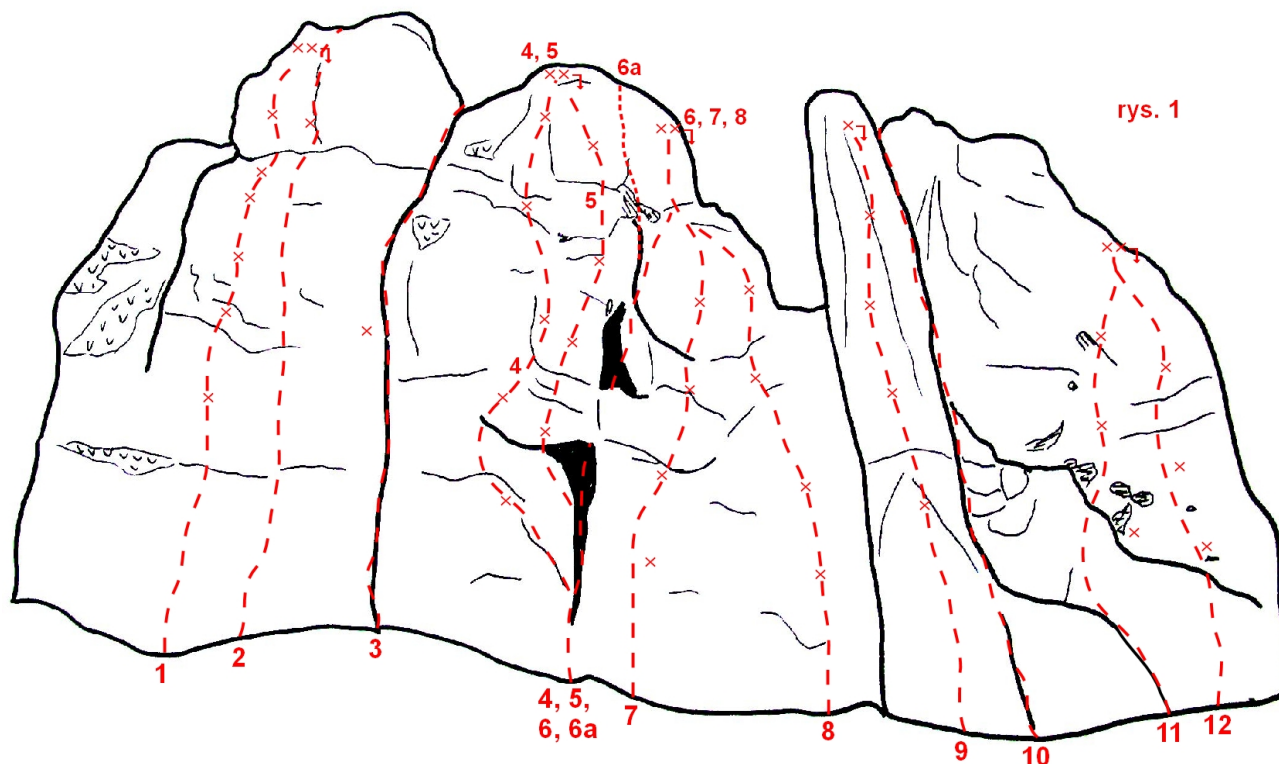

## TURNIE: ZADNIA, POŚREDNIA, NAROŻNA

1. **Oringowana Czwórka IV+** (6R+ST)
2. **V** (1R+TRAD)
3. **Zacięcie III+** (1R+TRAD)

4. **Ufoki V+** (5R+ST)  
M. Lipiński i tow. (RP) przed 1970
5. **Waka Waka, Eh Eh VI+** (4R+ST)  
G. Mróz (RP) 2011
6. **Czarny Komin IV+** (TRAD+ST)
- 6a. **Czarny Komin Wprost V+** (TRAD)
7. **Proste Nietrzymanie V** (4R+ST)  
E. Chrobak (RP) 1972  
M. Płonka (solo) 1984
8. **Lanos Ci Śmierdzi IV** (4R+ST)  
G. Mróz (RP) 2011
9. **Pedały Haczą Pięty VI.3** (4R+RZ)  
G. Mróz (RP) 2010
10. **V** (TRAD)
11. **Fast Food VI.1+** (3R+ST)  
G. Mróz (RP) 2011
12. **Mąż Żony Marcina VI.2+/3** (3R+ST)  
M. Wódka (TR) 1986  
G. Mróz (RP) 2011
13. **Droga Czoka VI+** (3R+ST)  
A. Czok (RP) 1972
14. **III** (TRAD)
15. **V** (TRAD)  
H. Furmanik (RP) 1972
16. **Przez Dziupłę VI** (TR)  
J. Kiełkowski (TR) 1971