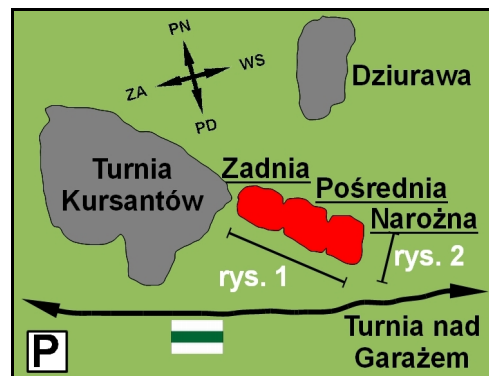

## TURNIE: ZADNIA, POŚREDNIA, NAROŻNA

1. **Oringowana Czwórka IV+** (6R+ST)
2. **V** (1R+TRAD)
3. **Zacięcie III+** (1R+TRAD)

4. **Ufoki V+** (5R+ST)  
M. Lipiński i tow. (RP) przed 1970
5. **Waka Waka, Eh Eh VI+** (4R+ST)  
G. Mróz (RP) 2011
6. **Czarny Komin IV+** (TRAD+ST)
- 6a. **Czarny Komin Wprost V+** (TRAD)
7. **Proste Nietrzymanie V** (4R+ST)  
E. Chrobak (RP) 1972  
M. Płonka (solo) 1984
8. **Lanos Ci Śmierdzi IV** (4R+ST)  
G. Mróz (RP) 2011
9. **Pedały Haczą Pięty VI.3** (4R+RZ)  
G. Mróz (RP) 2010
10. **V** (TRAD)
11. **Fast Food VI.1+** (3R+ST)  
G. Mróz (RP) 2011
12. **Mąż Żony Marcina VI.2+/3** (3R+ST)  
M. Wódka (TR) 1986  
G. Mróz (RP) 2011
13. **Droga Czoka VI+** (3R+ST)  
A. Czok (RP) 1972
14. **III** (TRAD)
15. **V** (TRAD)  
H. Furmanik (RP) 1972
16. **Przez Dziupłę VI** (TR)  
J. Kiełkowski (TR) 1971