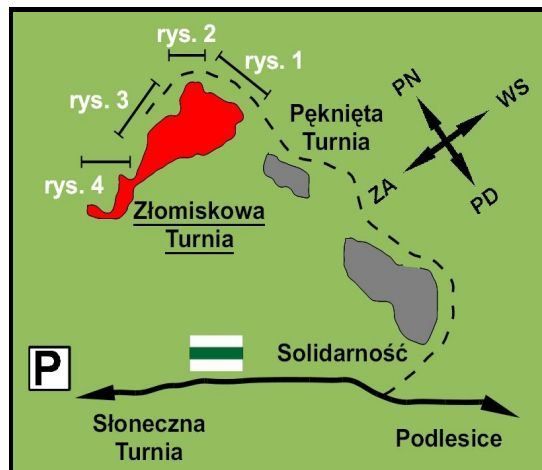

## ZŁOMISKOWA TURNIA

1. **Komin Chrobaka V** (TRAD)  
E. Chrobak (RP) 1975
2. **Ostry Kant VI.3** (4R+ST)  
ogr. komin
3. Projekt otwarty
4. **Rabatka (Wakacje w Mieście) VI.3** (5R+ST)  
grupa „ROBOTKA” (TR) przed 1990  
J. Niesler (RP) 1990

5. **Faceci w Czerni VI.3+** (6R+ST)  
M. Fabijanowski (TR) 1989

6. **Ściśle Tajne VI.2+** (6R+ST)

7. **Trawers ABW VI.2** (7R+ST)  
A. Chrapowicki (RP) 1988

8. **Komin Działdziaka V** (4R+ST)

9. **Podstępne Podchwyty VI.1+** (4R+ST)  
D. Domański (RP) 2009