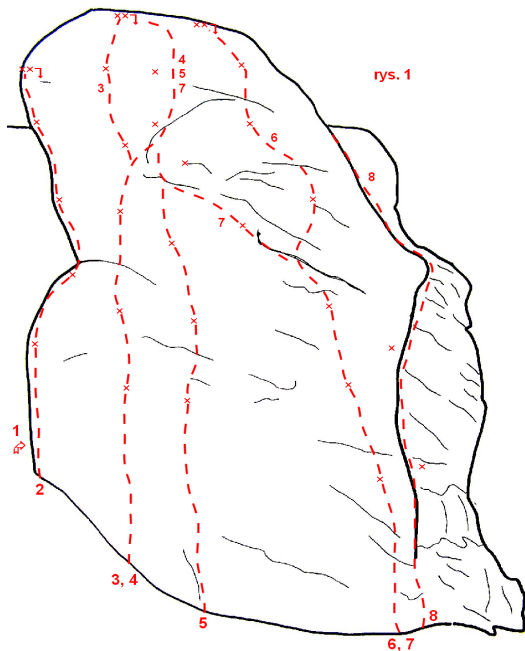

## ZŁOMISKOWA TURNIA

1. **Komin Chrobaka V** (TRAD)  
E. Chrobak (RP) 1975
2. **Ostry Kant VI.3** (4R+ST)  
ogr. komin
3. Projekt otwarty
4. **Rabatka (Wakacje w Mieście) VI.3** (5R+ST)  
grupa „ROBOTKA” (TR) przed 1990  
J. Niesler (RP) 1990

5. **Faceci w Czerni VI.3+** (6R+ST)  
M. Fabijanowski (TR) 1989

6. **Ściśle Tajne VI.2+** (6R+ST)

7. **Trawers ABW VI.2** (7R+ST)  
A. Chrapowicki (RP) 1988

8. **Komin Działdziaka V** (4R+ST)

9. **Podstępne Podchwyty VI.1+** (4R+ST)  
D. Domański (RP) 2009